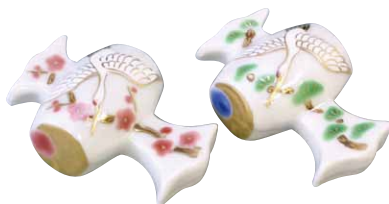

HHY443
吉祥鶴 ペア箸置 2
桐箱 ¥2,500 税込¥2,750
W4×D4×H1.5cm